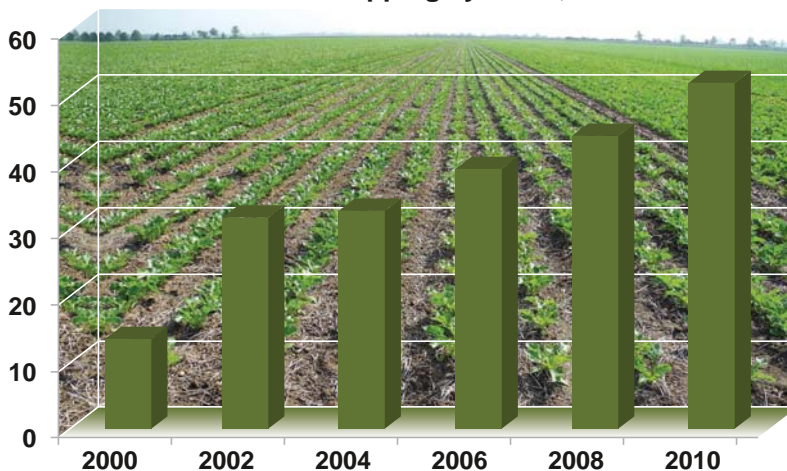

The soil – our highest good

Intercropping

A fortune for the soil and the beet

- Biological nematode control
- Improvement of the soil structure
- Preserve of nutrients

LIZ - Zwischenfruchtbaum		Sortenwahl	
<p>Zusätzliche Art</p> <p>Resistenz gegen Helicoverpa schachtli</p> <p>geringer Lagerertrag</p> <p>geringe Blühdauer</p> <p>hohe Blühdauer im Anfang</p>			
Ergebnis		bei Defizit beachten	
Rang 1-157	1	1	484
	2	3	2419
	3	2	7920
	4	1	451
	5	2	4827
	6	1	7625
	7	2	404
	8	1	623
	9	1	404
	10	1	61
	11	2	404
	12	1	404
	13	2	404
	14	1	623
	15	1	404

LIZ-Zwischenfrucht
finds the right variety

Soil-conserving cropping systems promote ...

- Water storage capacity
- Carrying capacity and stability
- Erosion control
- Ground live (earthworms)

Quota mulch cropping systems, P&L Könnern